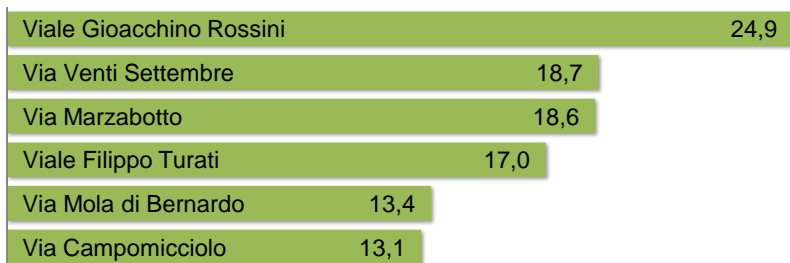

LE VIE PIU' POPOLOSE

residenti 2017

LE VIE PIÙ 'ANZIANE' (con la maggiore percentuale di ultra75enni)*

valori x100 su residenti

LE VIE PIÙ 'GIOVANI' (con la maggiore percentuale di 0-14enni)*

valori x100 su residenti

* Le percentuali sono calcolate sulle 20 vie più popolate

NOMI PIU' DIFFUSI TRA I NATI NEL 2017